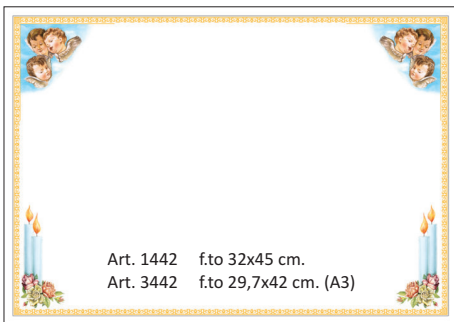

Manifesti lutto