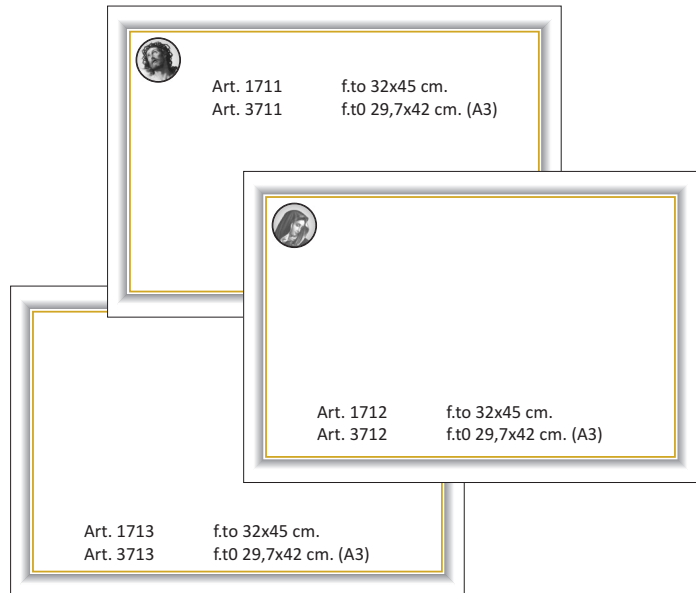

Manifesti lutto