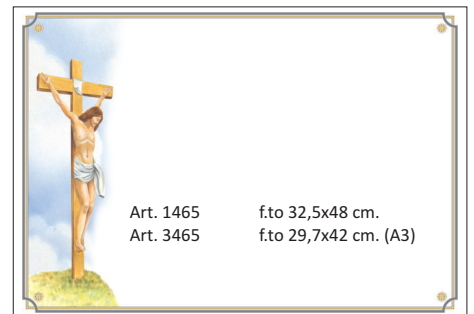

Manifesti lutto