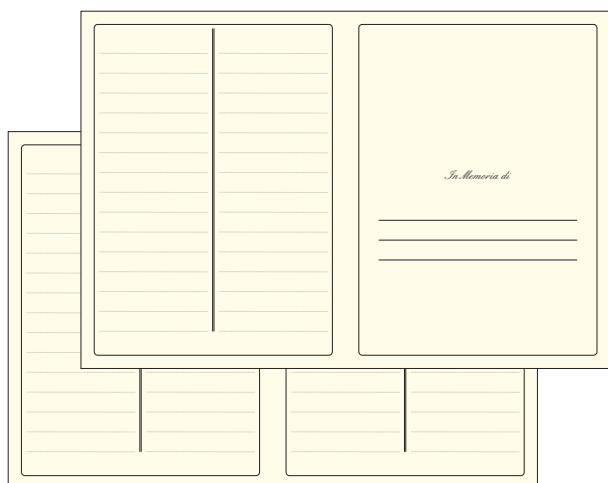

Libri Firma Vellutino serie Reflex

Libri Firma serie REFLEX sono prodotti in "Vellutino", sia esternamente che internamente. Le dimensioni, a libro chiuso, è di 21x30 cm ed allestito con 3 fogli inserti in "carta avorio" da 120 gr/m² di formato 40x27 cm, equivalenti a 12 pagine con griglia per le firme stampate in nero. Gli inserti sono fermati da una linguetta di vellutino in tonalità con il colore del libro firma. La serie è disponibile in cinque colori di vellutino, con o senza croce incisa in oro a caldo in copertina. Confezioni da 5 pezzi.

Ricambi fogli interni

Art. 3080 - Inserti per serie Reflex - 1° Foglio

Art. 3081 - Inserti per serie Reflex - 2° Foglio