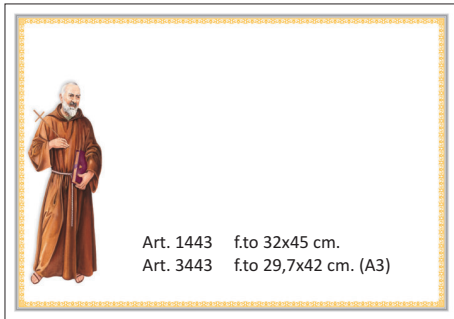

Manifesti lutto