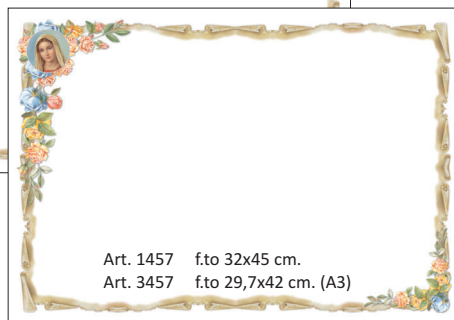

Manifesti lutto