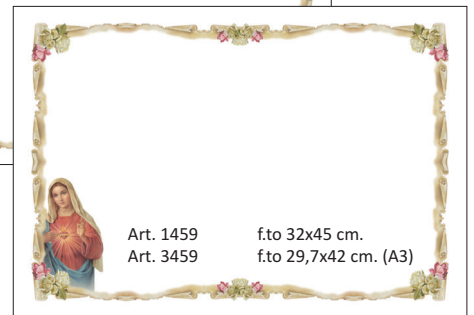

Manifesti lutto