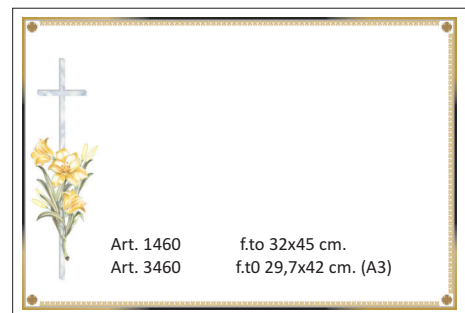

Manifesti lutto