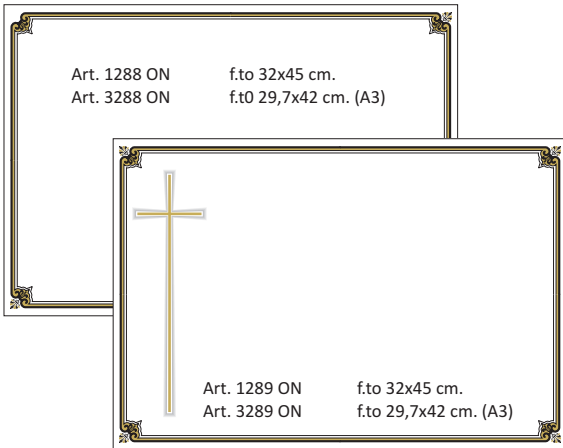

Manifesti lutto