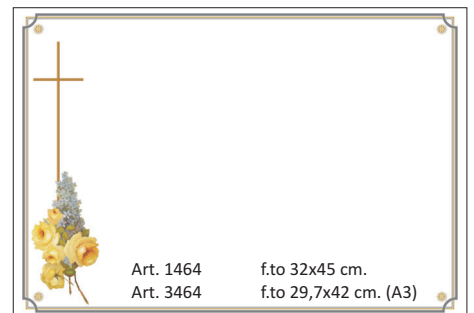

Manifesti lutto