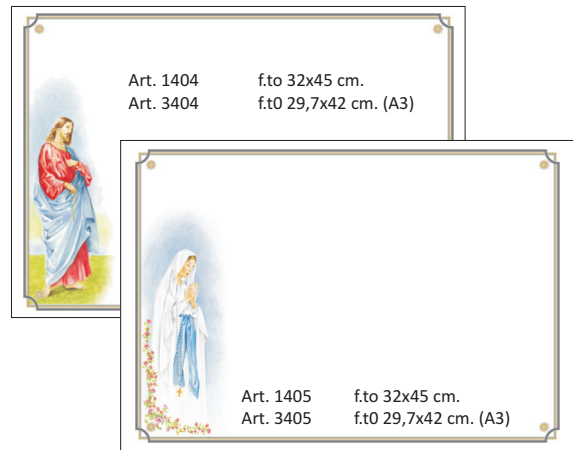

Manifesti lutto