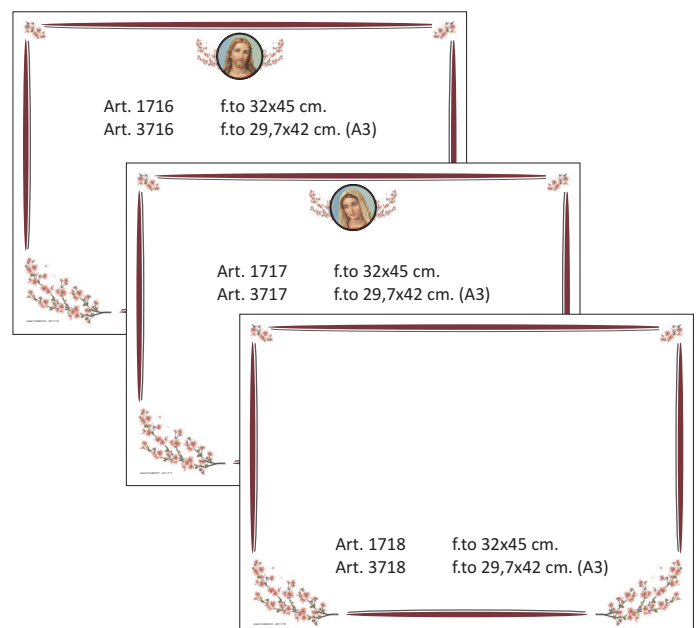

Manifesti lutto

Manifesti stampati su carta bianca al alto punto di bianco da 90 gr. ideali per qualsiasi tecnologia di stampa come fotocopiatori e stampanti a getto d'inchiostro con "colori pigmentati". Ampia gamma di formati disponibili, dal formato 29,7x42 cm. (A3), formato 33,5x50 cm. Sono forniti in pacchi da 250 fogli.