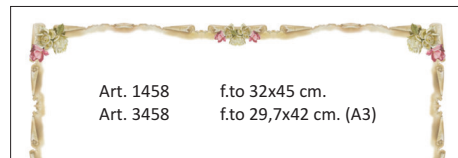

Manifesti lutto

Manifesti lutto

Portachiavi serie "Bara"

Portachiave "a forma di bara" prodotto in legno naturale e rifinito con verniciatura trasparente ed anello per aggancio, le dimensioni per questo articolo: