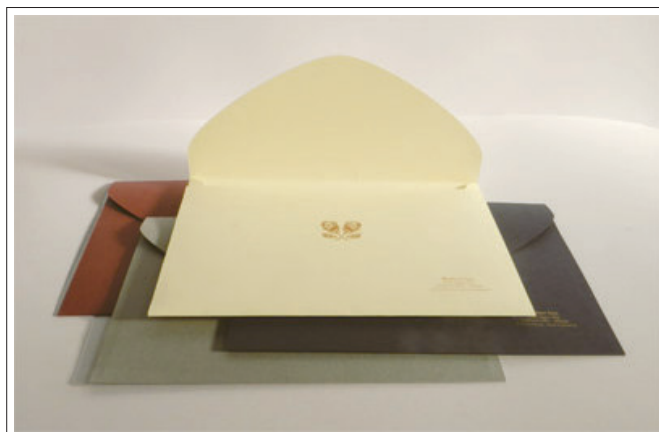

Versione senza gruppo fiori stampati.

Colori disponibili

Articolo	Formato (cm)	Soggetto	Colore Copertina	Confezione
4005	22x32	Floreal	Blu	10 ff
4006	22x32	Floreal	Bordeaux	10 ff
4007	22x32	Floreal	Grigio	10 ff
4008	22x32	Floreal	Avorio	10 ff
4009	22x32	-	Blu	10 ff
4010	22x32	-	Bordeaux	10 ff
4011	22x32	-	Grigio	10 ff
4012	22x32	-	Avorio	10 ff