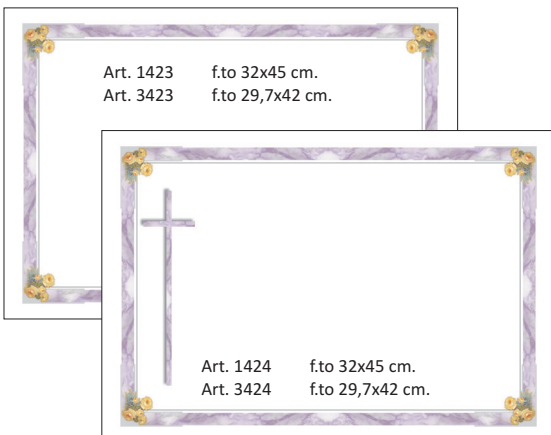

Manifesti lutto