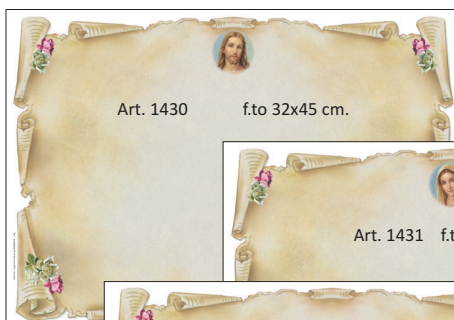

Manifesti lutto

Manifesti stampati su carta bianca al alto punto di bianco da 90 gr. ideali per qualsiasi tecnologia di stampa come fotocopiatori e stampanti a getto d'inchiostro con "colori pigmentati". Ampia gamma di formati disponibili, dal formato 29,7x42 cm. (A3), formato 33,5x50 cm. Sono forniti in pacchi da 250 fogli.

Manifesti lutto

Manifesti lutto

Portachiavi serie "Bara"

Portachiave "a forma di bara" prodotto in legno naturale e rifinito con verniciatura trasparente ed anello per aggancio, le dimensioni per questo articolo:

Lunghezza corpo legno 6 cm., spessore 1,8 cm. - colore legno naturale a venature varie.

Diametro anello di aggancio: 18 mm.

Colore della personalizzazione: Nero

Art.551 - Portachiavi "Bara" con Personalizzazione (minimo 50 pezzi, oltre multipli di 50)