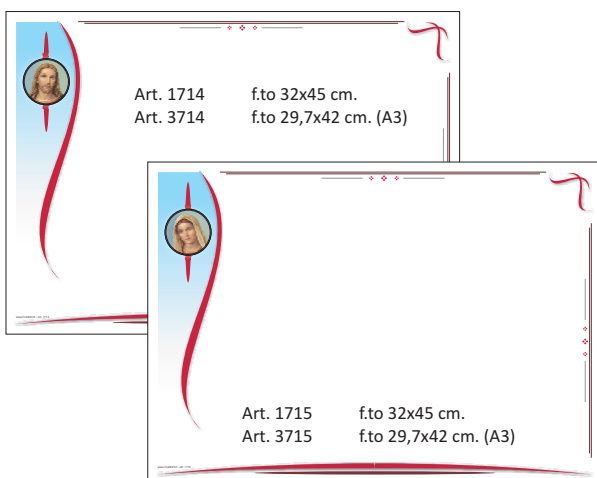

Manifesti lutto

Manifesti stampati su carta bianca al alto punto di bianco da 90 gr. ideali per qualsiasi tecnologia di stampa come fotocopiatori e stampanti a getto d'inchiostro con "colori pigmentati". Ampia gamma di formati disponibili, dal formato 29,7x42 cm. (A3), formato 33,5x50 cm. Sono forniti in pacchi da 250 fogli.